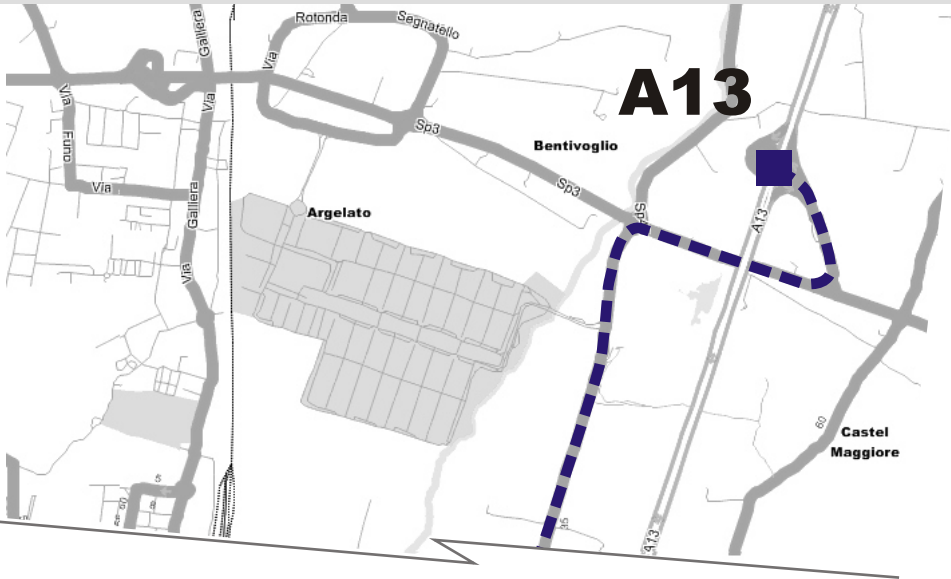

COME RAGGIUNGERCI ROAD MAP

■ A13 BOLOGNA - PADOVA

Dalla A13 BOLOGNA-PADOVA USCITA CASTEL MAGGIORE-CENTERGROSS prendere la direzione CENTERGROSS-BOLOGNA e proseguire oltre la rotonda al termine dell'area industriale sulla destra vi è Via GIUSEPPE DI VITTORIO.

◆ A14 BOLOGNA - TARANTO

Dal raccordo A14 BOLOGNA-TARANTO prendere l'uscita BOLOGNA - ARCOVEGGIO e prendere direzione casalecchio alla prima uscita prendere direzione CASTEL MAGGIORE e proseguire in direzione CENTERGROSS

■ A13 BOLOGNA - PADOVA

From the A13 BOLOGNA-PADOVA take the exit CASTEL MAGGIORE-CENTERGROSS to direction CENTERGROSS- BOLOGNA and to continue beyond to the term of the industrial area on the right you find Via GIUSEPPE DI VITTORIO.

◆ A14 BOLOGNA - TARANTO

From A14 BOLOGNA-TARANTO exit to BOLOGNA-ARCOVEGGIO and go CASALECCHIO DI RENO direction to the first exit go CASTEL MAGGIORE direction and continue in CENTERGROSS direction.

O.L.M.A. snc