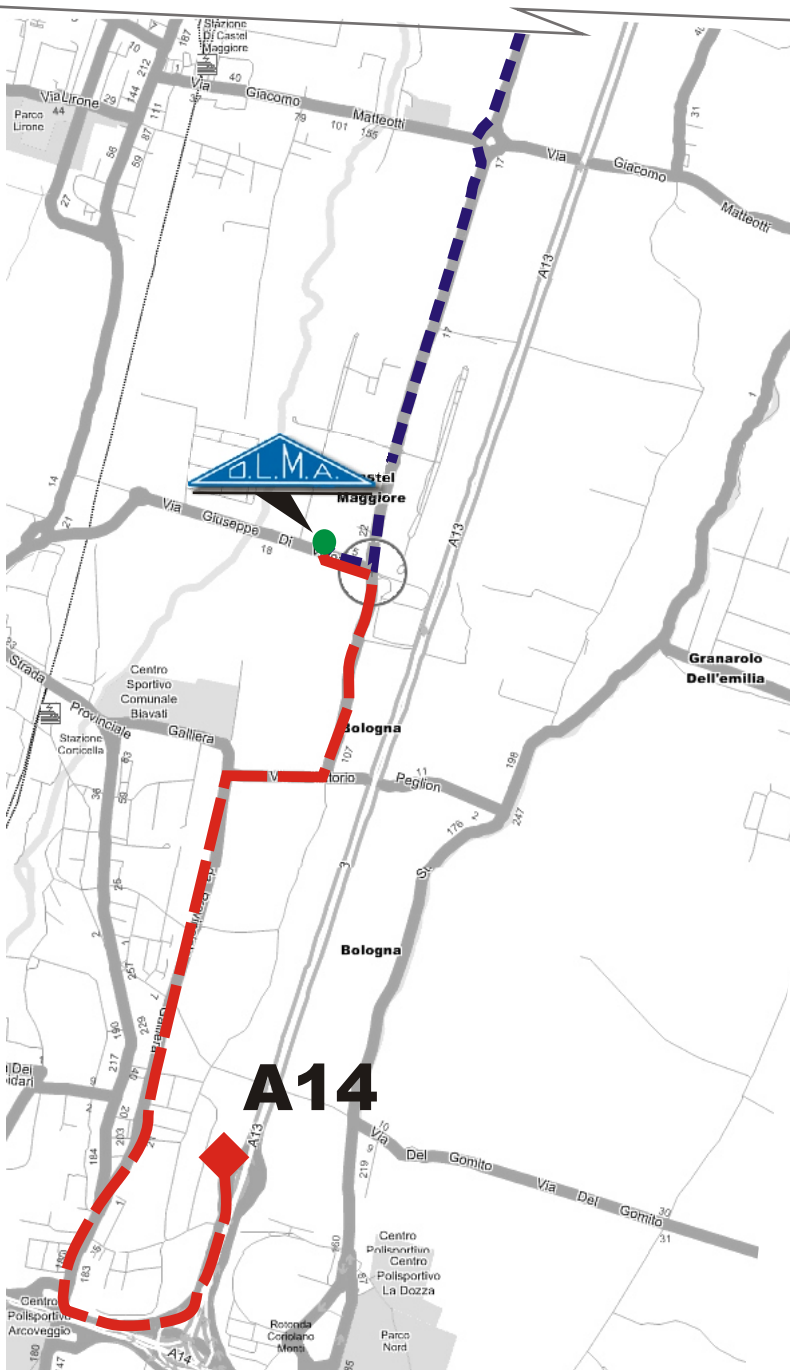

COME RAGGIUNGERCI ROAD MAP

■ A13 BOLOGNA - PADOVA

Dalla A13 BOLOGNA-PADOVA USCITA CASTEL MAGGIORE-CENTERGROSS prendere la direzione CENTERGROSS-BOLOGNA e proseguire oltre la rotonda al termine dell'area industriale sulla destra vi è Via GIUSEPPE DI VITTORIO.

◆ A14 BOLOGNA - TARANTO

Dal raccordo A14 BOLOGNA-TARANTO prendere l'uscita BOLOGNA - ARCOVEGGIO e prendere direzione casalecchio alla prima uscita prendere direzione CASTEL MAGGIORE e proseguire in direzione CENTERGROSS

■ A13 BOLOGNA - PADOVA

From the A13 BOLOGNA-PADOVA take the exit CASTEL MAGGIORE-CENTERGROSS to direction CENTERGROSS- BOLOGNA and to continue beyond to the term of the industrial area on the right you find Via GIUSEPPE DI VITTORIO.

◆ A14 BOLOGNA - TARANTO

From A14 BOLOGNA-TARANTO exit to BOLOGNA-ARCOVEGGIO and go CASALECCHIO DI RENO direction to the first exit go CASTEL MAGGIORE direction and continue in CENTERGROSS direction.

O.L.M.A. snc